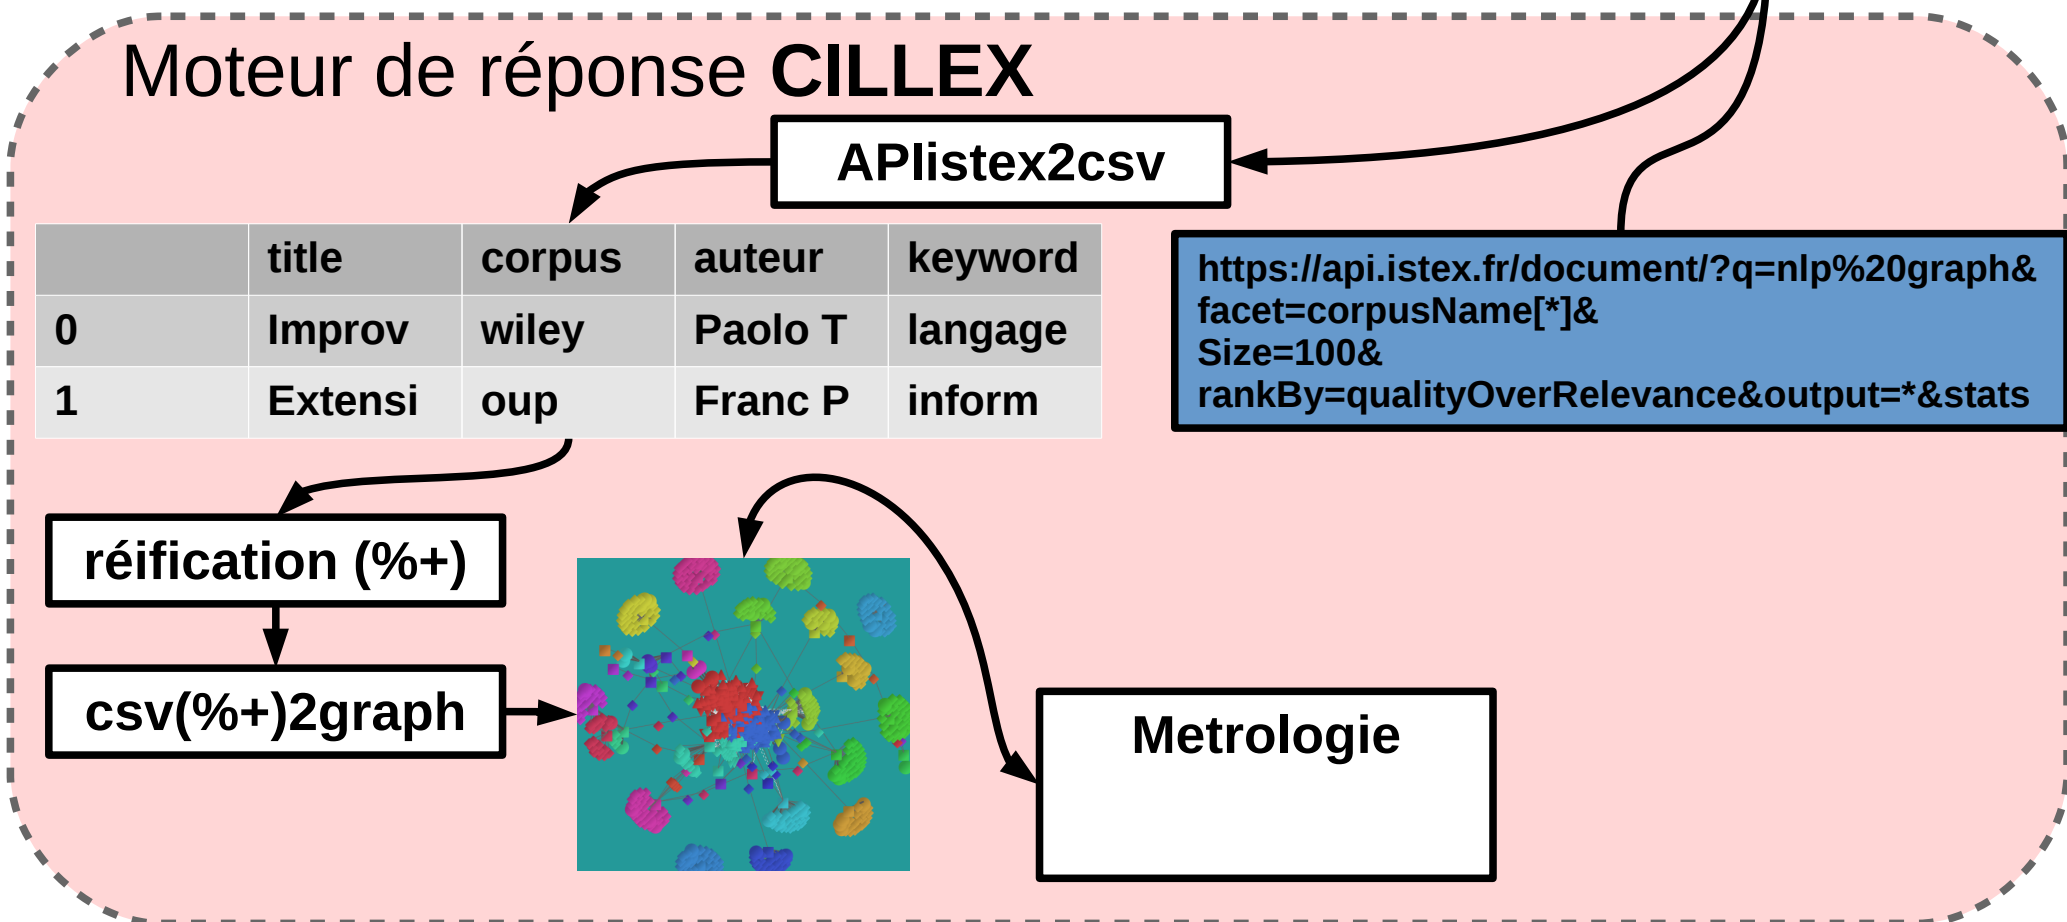

2

	title	corpus	auteur	keyword
0	Improv	wiley	Paolo T	langage
1	Extensi	oup	Franc P	inform

```
https://api.istex.fr/document/?q=nlp%20graph&
facet=corpusName[*]&
Size=100&
rankBy=qualityOverRelevance&output=*&stats
```

```
https://api.istex.fr/document/?q=nlp%20graph&
facet=corpusName[*]&
Size=100&
rankBy=qualityOverRelevance&output=*&stats
```

Présentation des résultats Sous forme de liste

Présentation des résultats Sous forme de carte