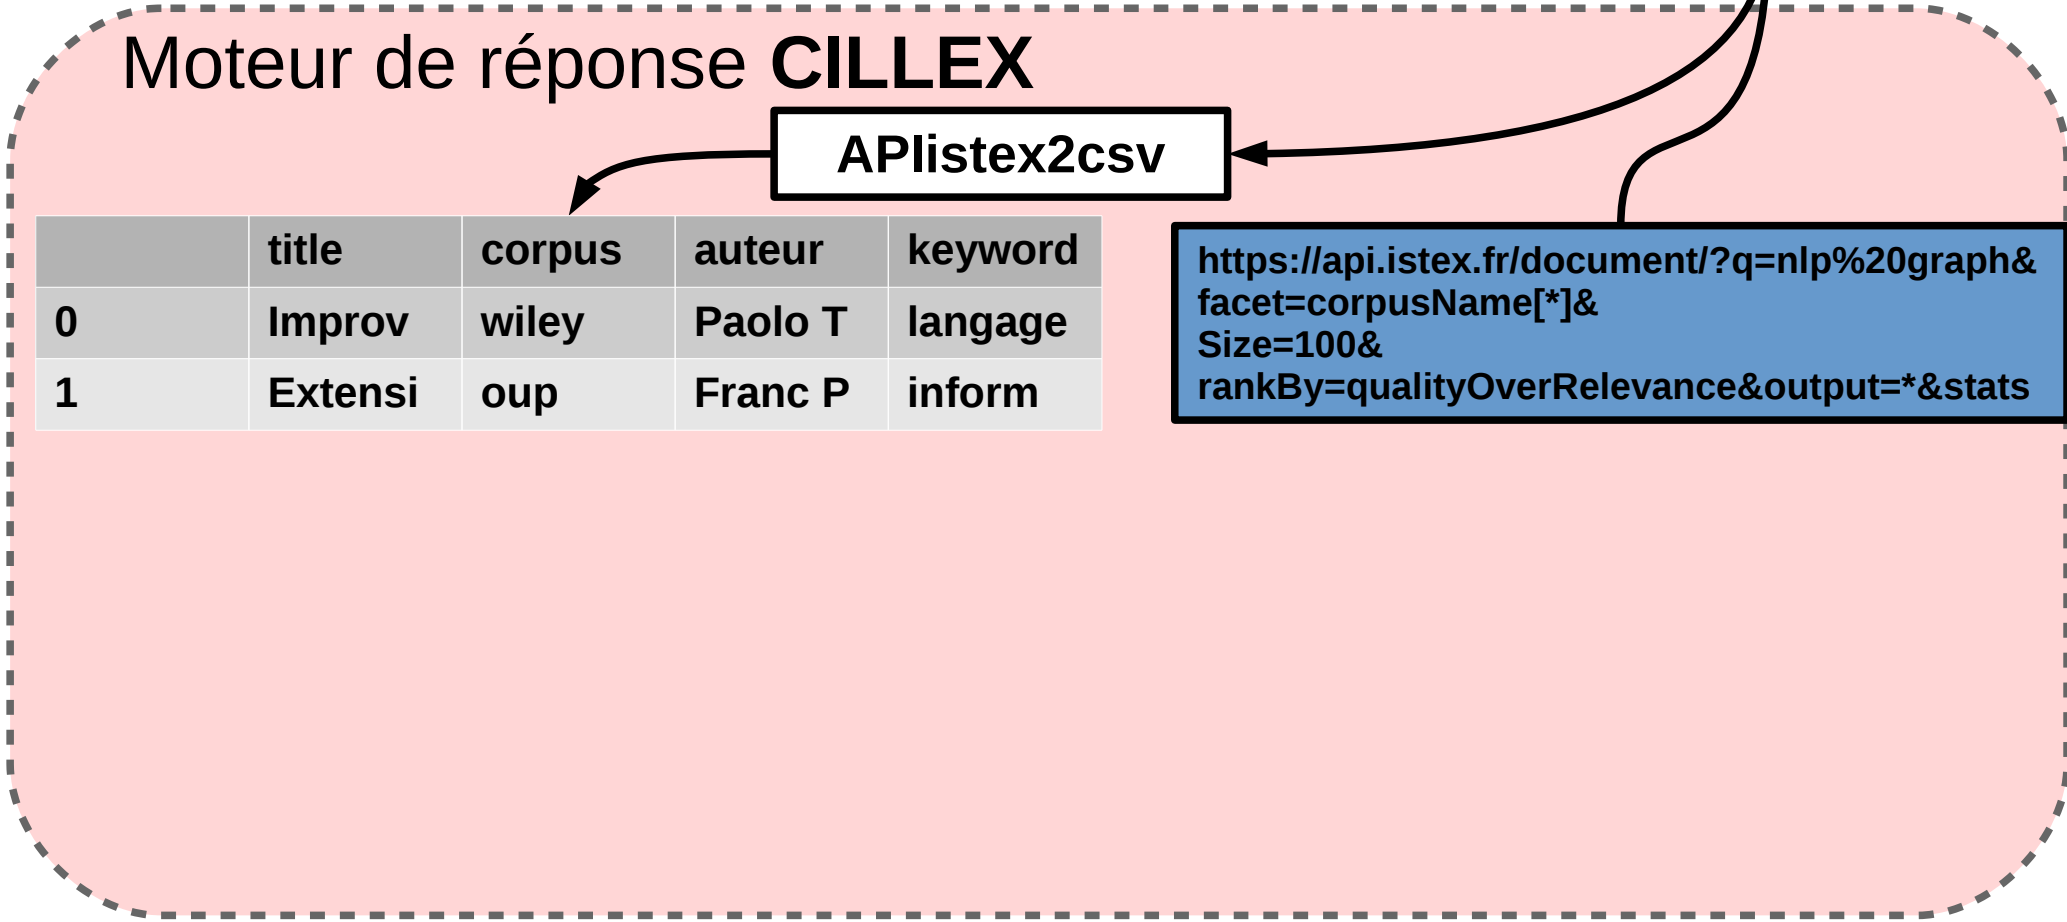

2

	title	corpus	auteur	keyword
0	Improv	wiley	Paolo T	langage
1	Extensi	oup	Franc P	inform

```
https://api.istex.fr/document/?q=nlp%20graph&
facet=corpusName[*]&
Size=100&
rankBy=qualityOverRelevance&output=*&stats
```

```
https://api.istex.fr/document/?q=nlp%20graph&
facet=corpusName[*]&
Size=100&
rankBy=qualityOverRelevance&output=*&stats
```

Présentation des résultats Sous forme de liste

Présentation des résultats Sous forme de carte