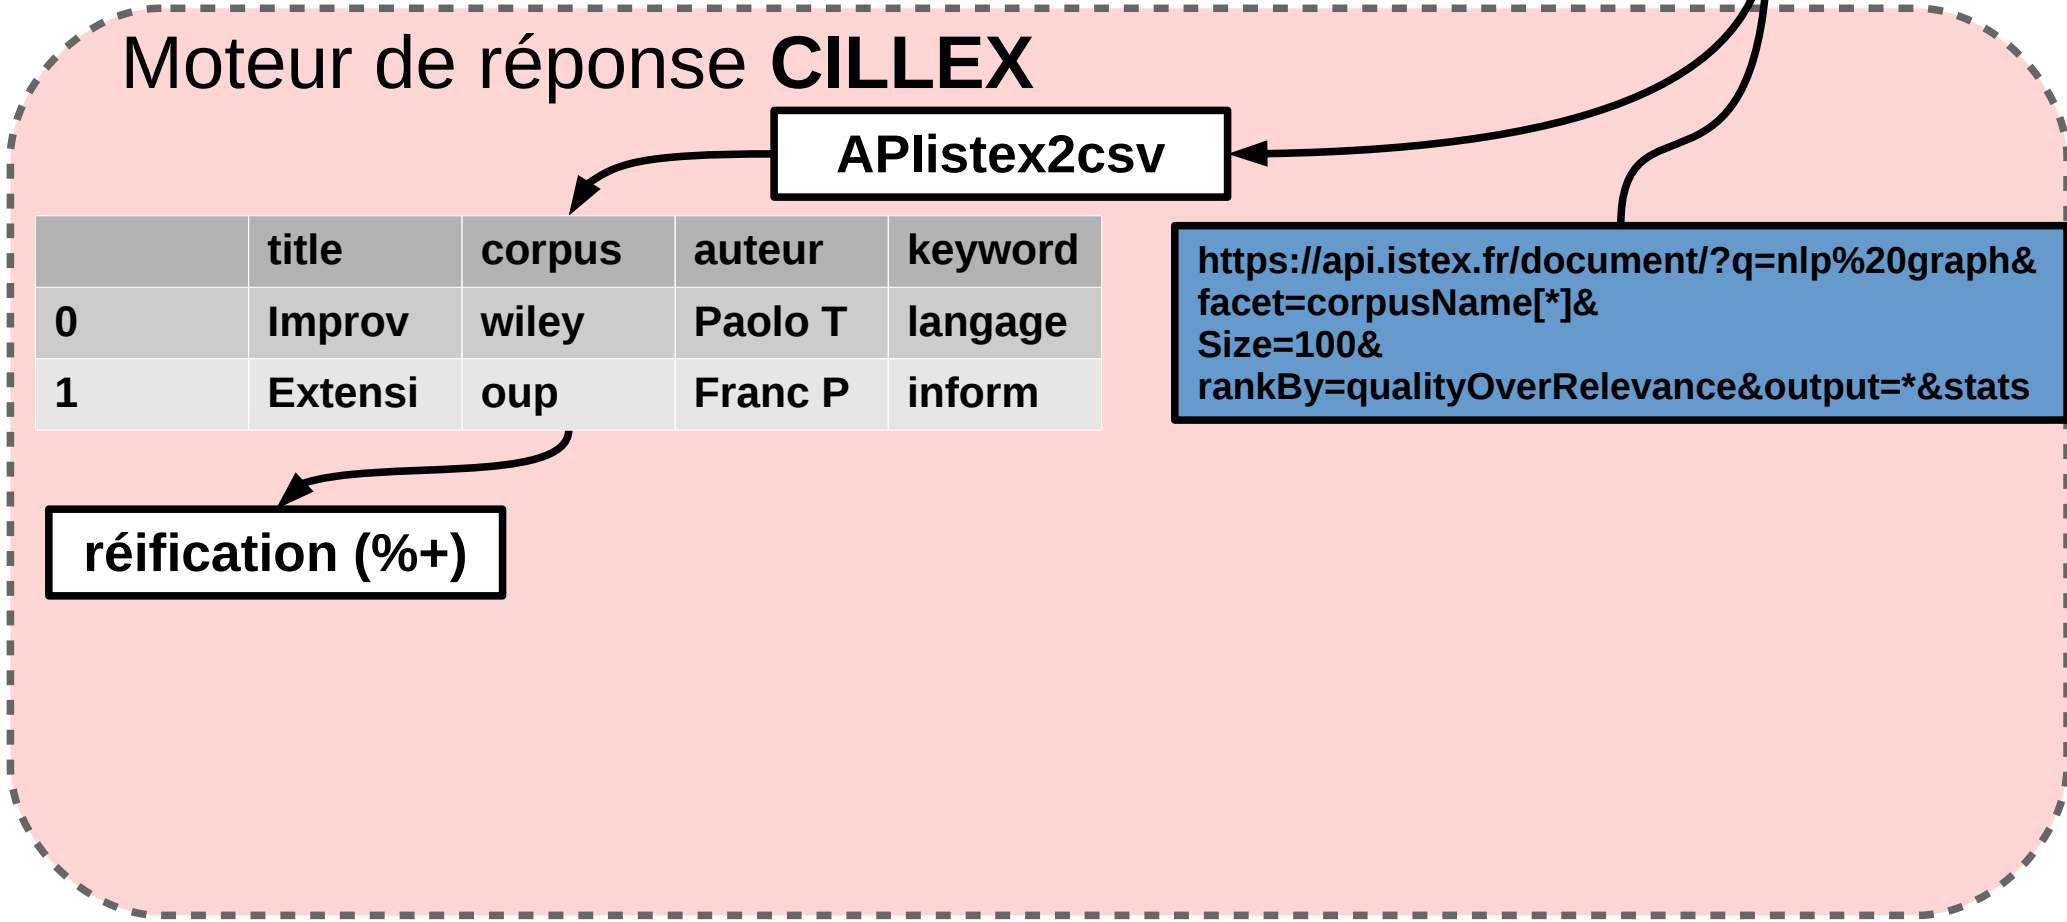

2

	title	corpus	auteur	keyword
0	Improv	wiley	Paolo T	langage
1	Extensi	oup	Franc P	inform

```
https://api.istex.fr/document/?q=nlp%20graph&
facet=corpusName[*]&
Size=100&
rankBy=qualityOverRelevance&output=*&stats
```

```
https://api.istex.fr/document/?q=nlp%20graph&
facet=corpusName[*]&
Size=100&
rankBy=qualityOverRelevance&output=*&stats
```

Présentation des résultats Sous forme de liste

Présentation des résultats Sous forme de carte