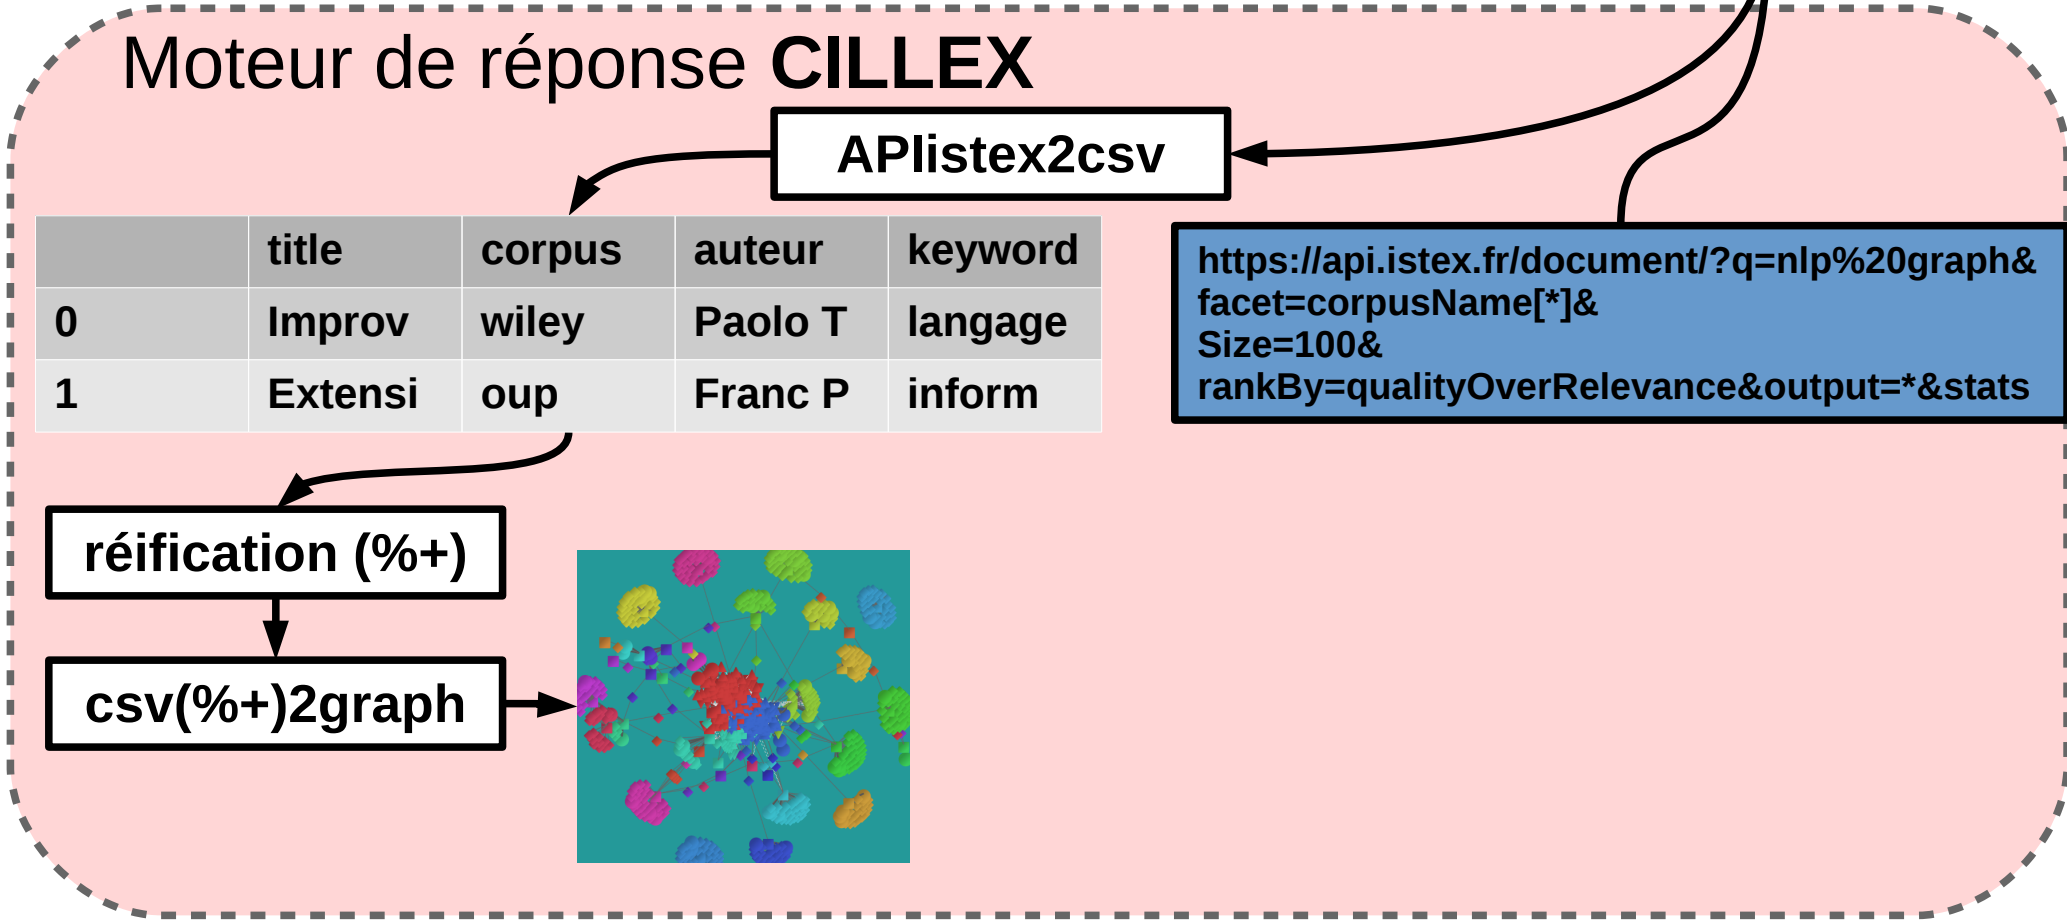

2

	title	corpus	auteur	keyword
0	Improv	wiley	Paolo T	langage
1	Extensi	oup	Franc P	inform

```
https://api.istex.fr/document/?q=nlp%20graph&
facet=corpusName[*]&
Size=100&
rankBy=qualityOverRelevance&output=*&stats
```

```
https://api.istex.fr/document/?q=nlp%20graph&
facet=corpusName[*]&
Size=100&
rankBy=qualityOverRelevance&output=*&stats
```

Présentation des résultats Sous forme de liste

Présentation des résultats Sous forme de carte