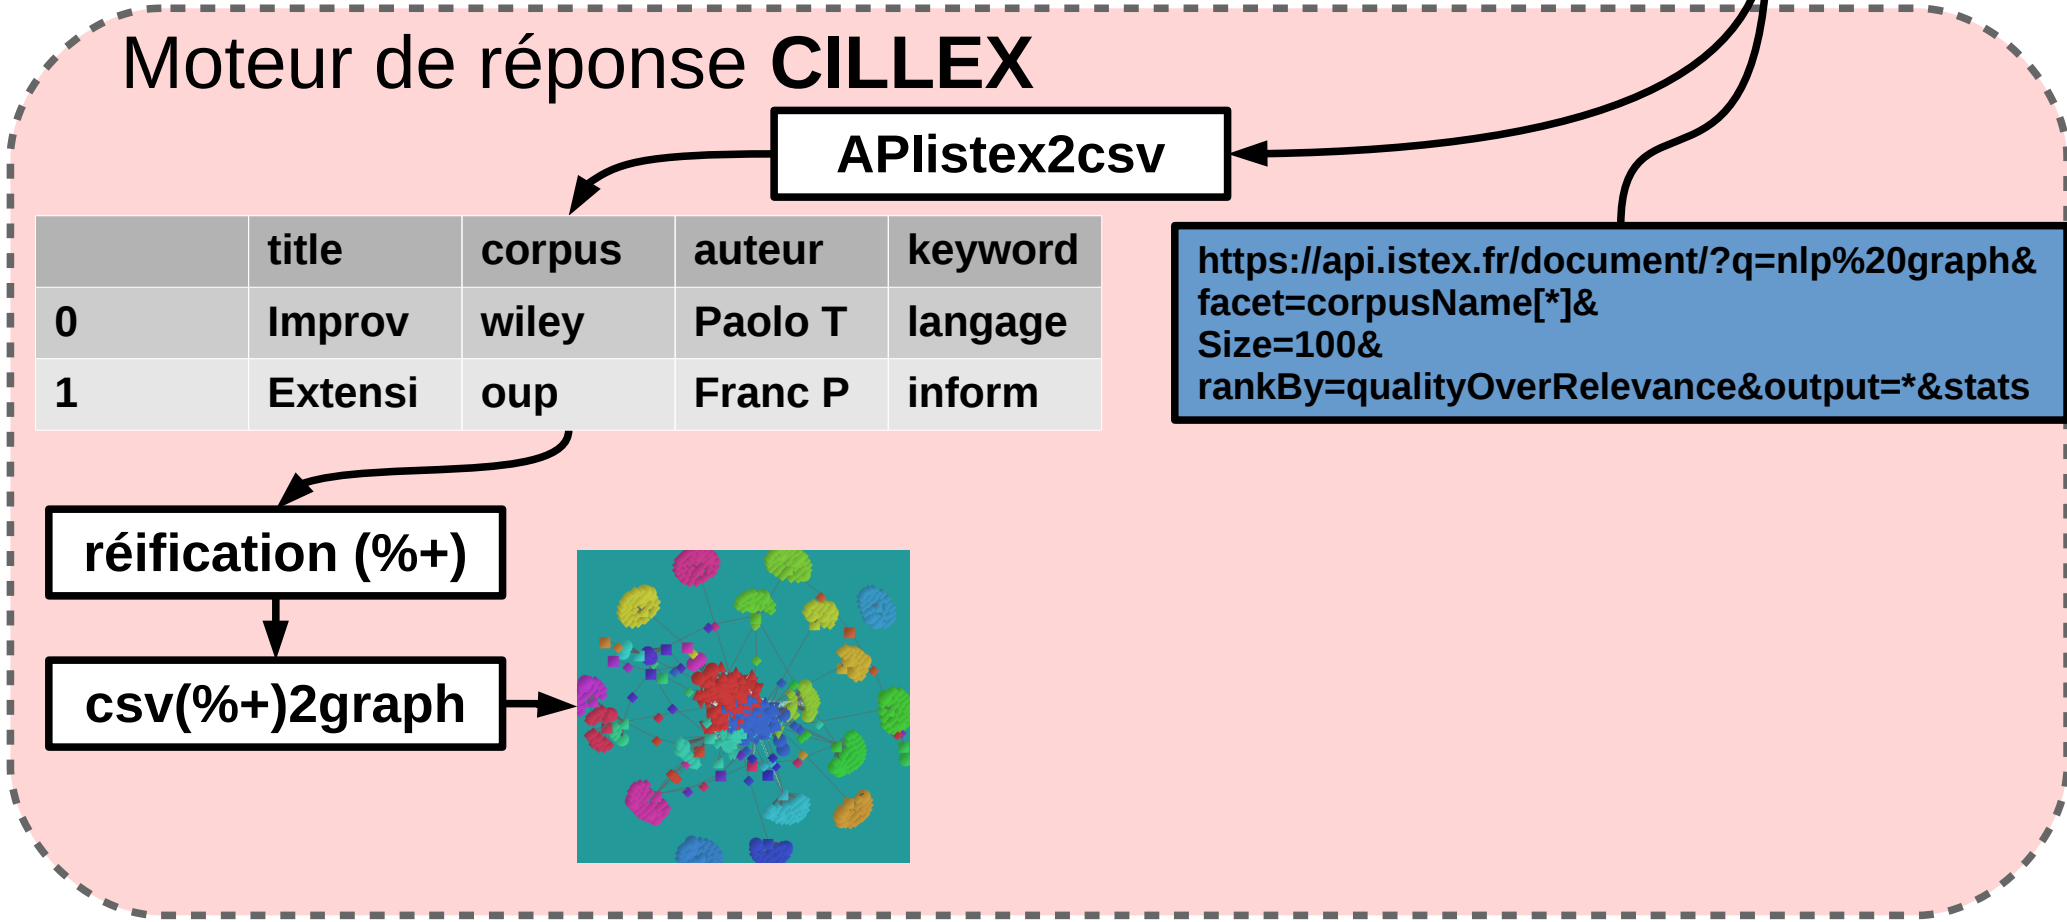

2

	title	corpus	auteur	keyword
0	Improv	wiley	Paolo T	langage
1	Extensi	oup	Franc P	inform

```
https://api.istex.fr/document/?q=nlp%20graph&
facet=corpusName[*]&
Size=100&
rankBy=qualityOverRelevance&output=*&stats
```

```
https://api.istex.fr/document/?q=nlp%20graph&
facet=corpusName[*]&
Size=100&
rankBy=qualityOverRelevance&output=*&stats
```

Présentation des résultats Sous forme de liste

Présentation des résultats Sous forme de carte