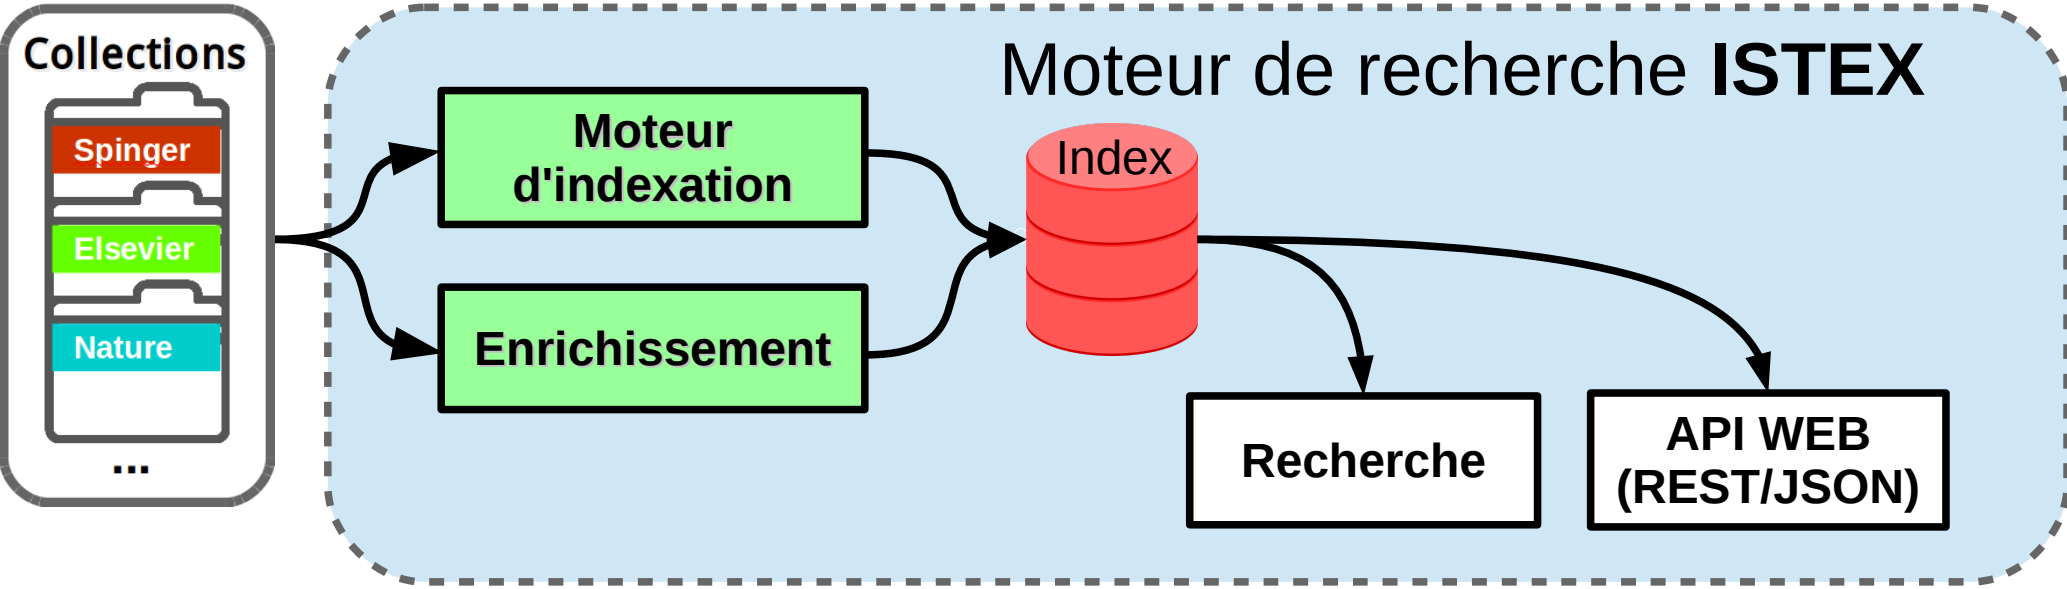

***Bruno Gaume, Yannick Chudy,
Emmanuel Navarro, Pierre Magistry***

Journées ISTEX : 15 et 16 mars 2018

Ministère de l'Enseignement Supérieur, de la Recherche et de l'Innovation, Amphithéâtre Poincaré

- **Présentation**
- **Chaîne de traitement de l'information**
- **Démonstration en ligne**

- **Présentation**
- Chaîne de traitement de l'information
- Démonstration en ligne

La plus-value de *cilleX* réside dans la **NAVIGATION**, les **CARTES** et les **MESURES** construites sur les archives numériques d'*ISTEX*.

L'utilisateur peut ainsi mieux **cibler** sa recherche ou **explorer** les collections d'*ISTEX* pour les **analyser** ou y **découvrir** de nouvelles connaissances.

L'utilisateur peut par exemple comprendre comment neuf auteurs ont collaboré pour rédiger vingt documents.

- Présentation
- **Chaîne de traitement de l'information**
- Démonstration en ligne

Bienvenue sur le **démonstrateur ISTEM**

[En savoir plus](#)

Bienvenue sur le **démonstrateur ISTEEX**

[En savoir plus](#)