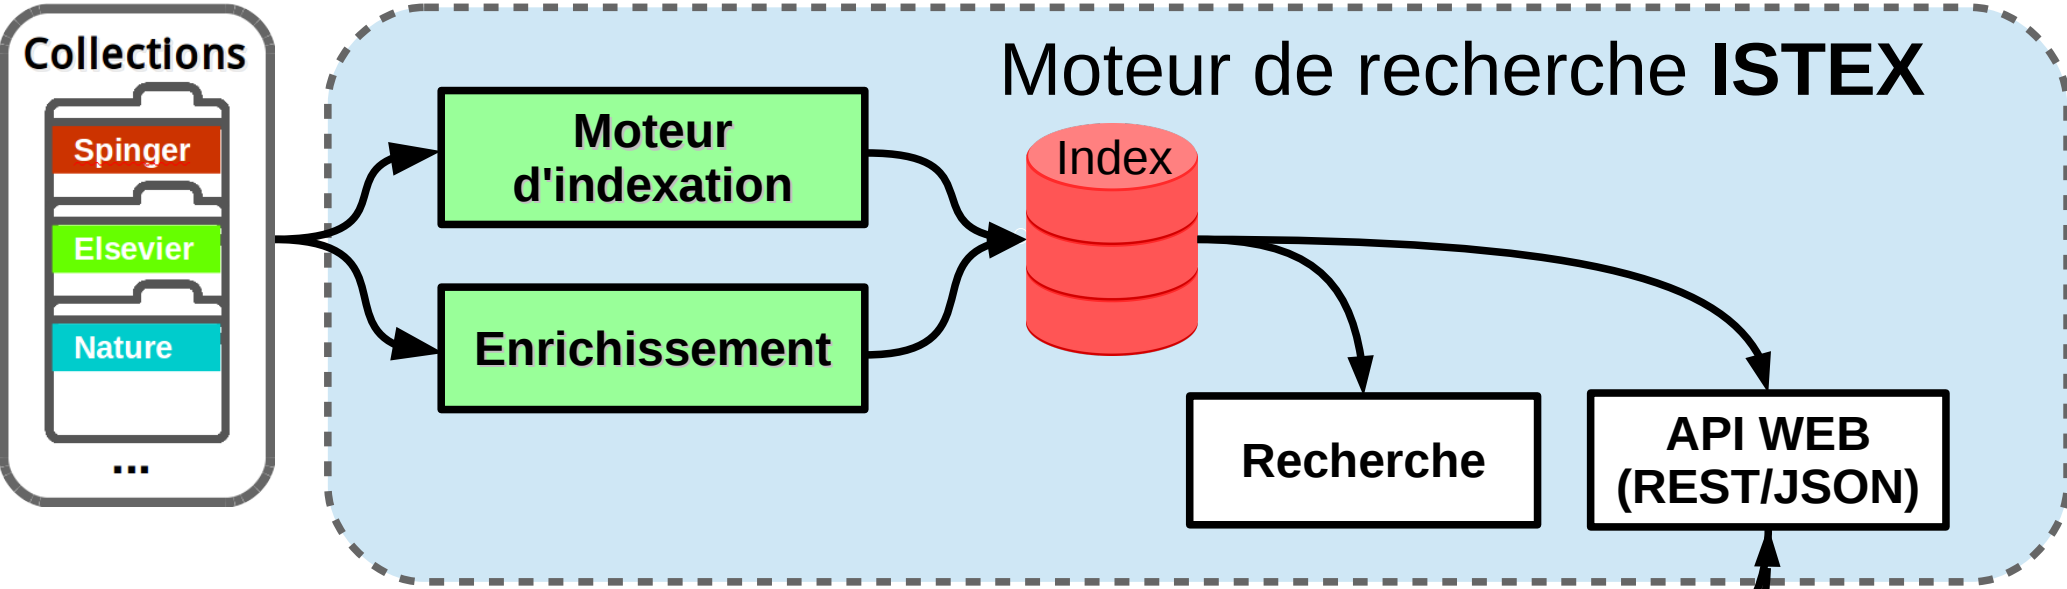

2

	title	corpus	auteur	keyword
0	Improv	wiley	Paolo T	langage
1	Extensi	oup	Franc P	inform

```
https://api.istex.fr/document/?q=nlp%20graph&
facet=corpusName[*]&
Size=100&
rankBy=qualityOverRelevance&output=*&stats
```